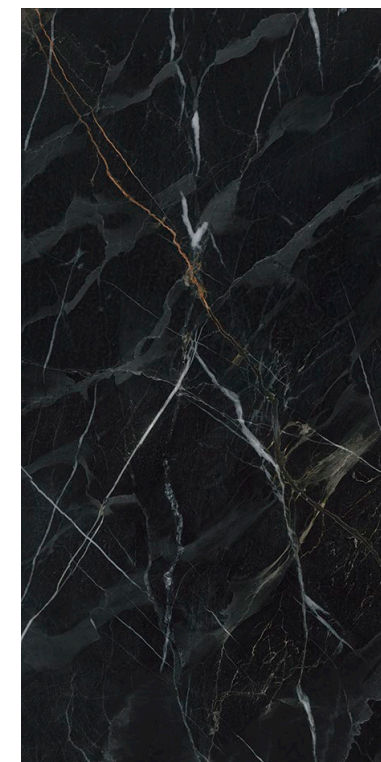

PREMIUM

PAVIMENTO · FLOOR TILES · SOL · BODENFLIESEN

BRECCIA VIOLETTA POLISHED
 G-651 60x120 cm · 24"x48"-Rc

CARDOSIA

Pavimento / Floor tiles:
Cardosia Polished 60x120 cm

PREMIUM

PAVIMENTO · FLOOR TILES · SOL · BODENFLIESEN