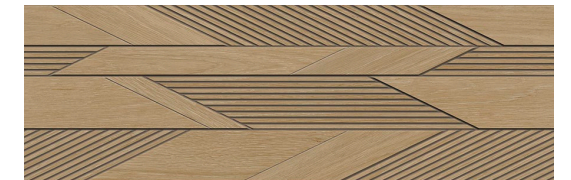

LISTELLI NATURAL
G-510 30x90 cm · 12"x36"-Rc-