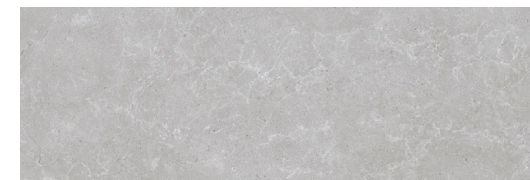

REVESTIMIENTO · WALL TILES · REVÊTEMENT MURAL · WANDFLIESEN

HAUTEVILLE WHITE

G-400 40x120 cm · 16"x48"-Rc

G-275 25x75 cm · 10"x30"

HAUTEVILLE CREAM

G-400 40x120 cm · 16"x48"-Rc

G-275 25x75 cm · 10"x30"

HAUTEVILLE GREY