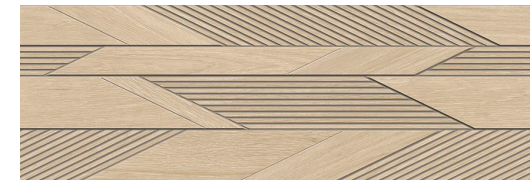

LISTELLI CORDA
G-510 30x90 cm · 12"x36"-Rc-