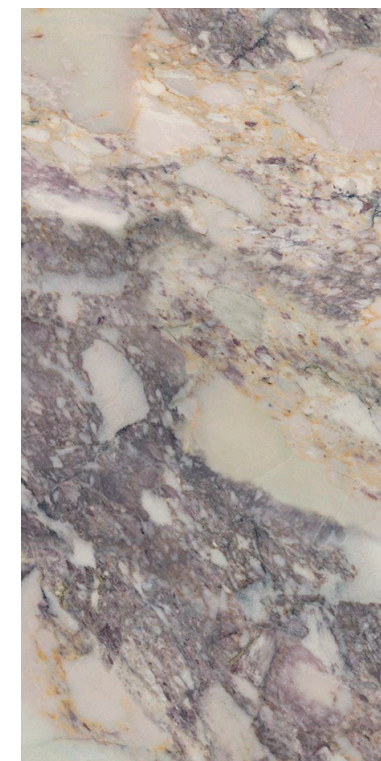

PREMIUM

PAVIMENTO · FLOOR TILES · SOL · BODENFLIESEN

BRECCIA VIOLETTA POLISHED
G-651 60x120 cm · 24"x48"-Rc