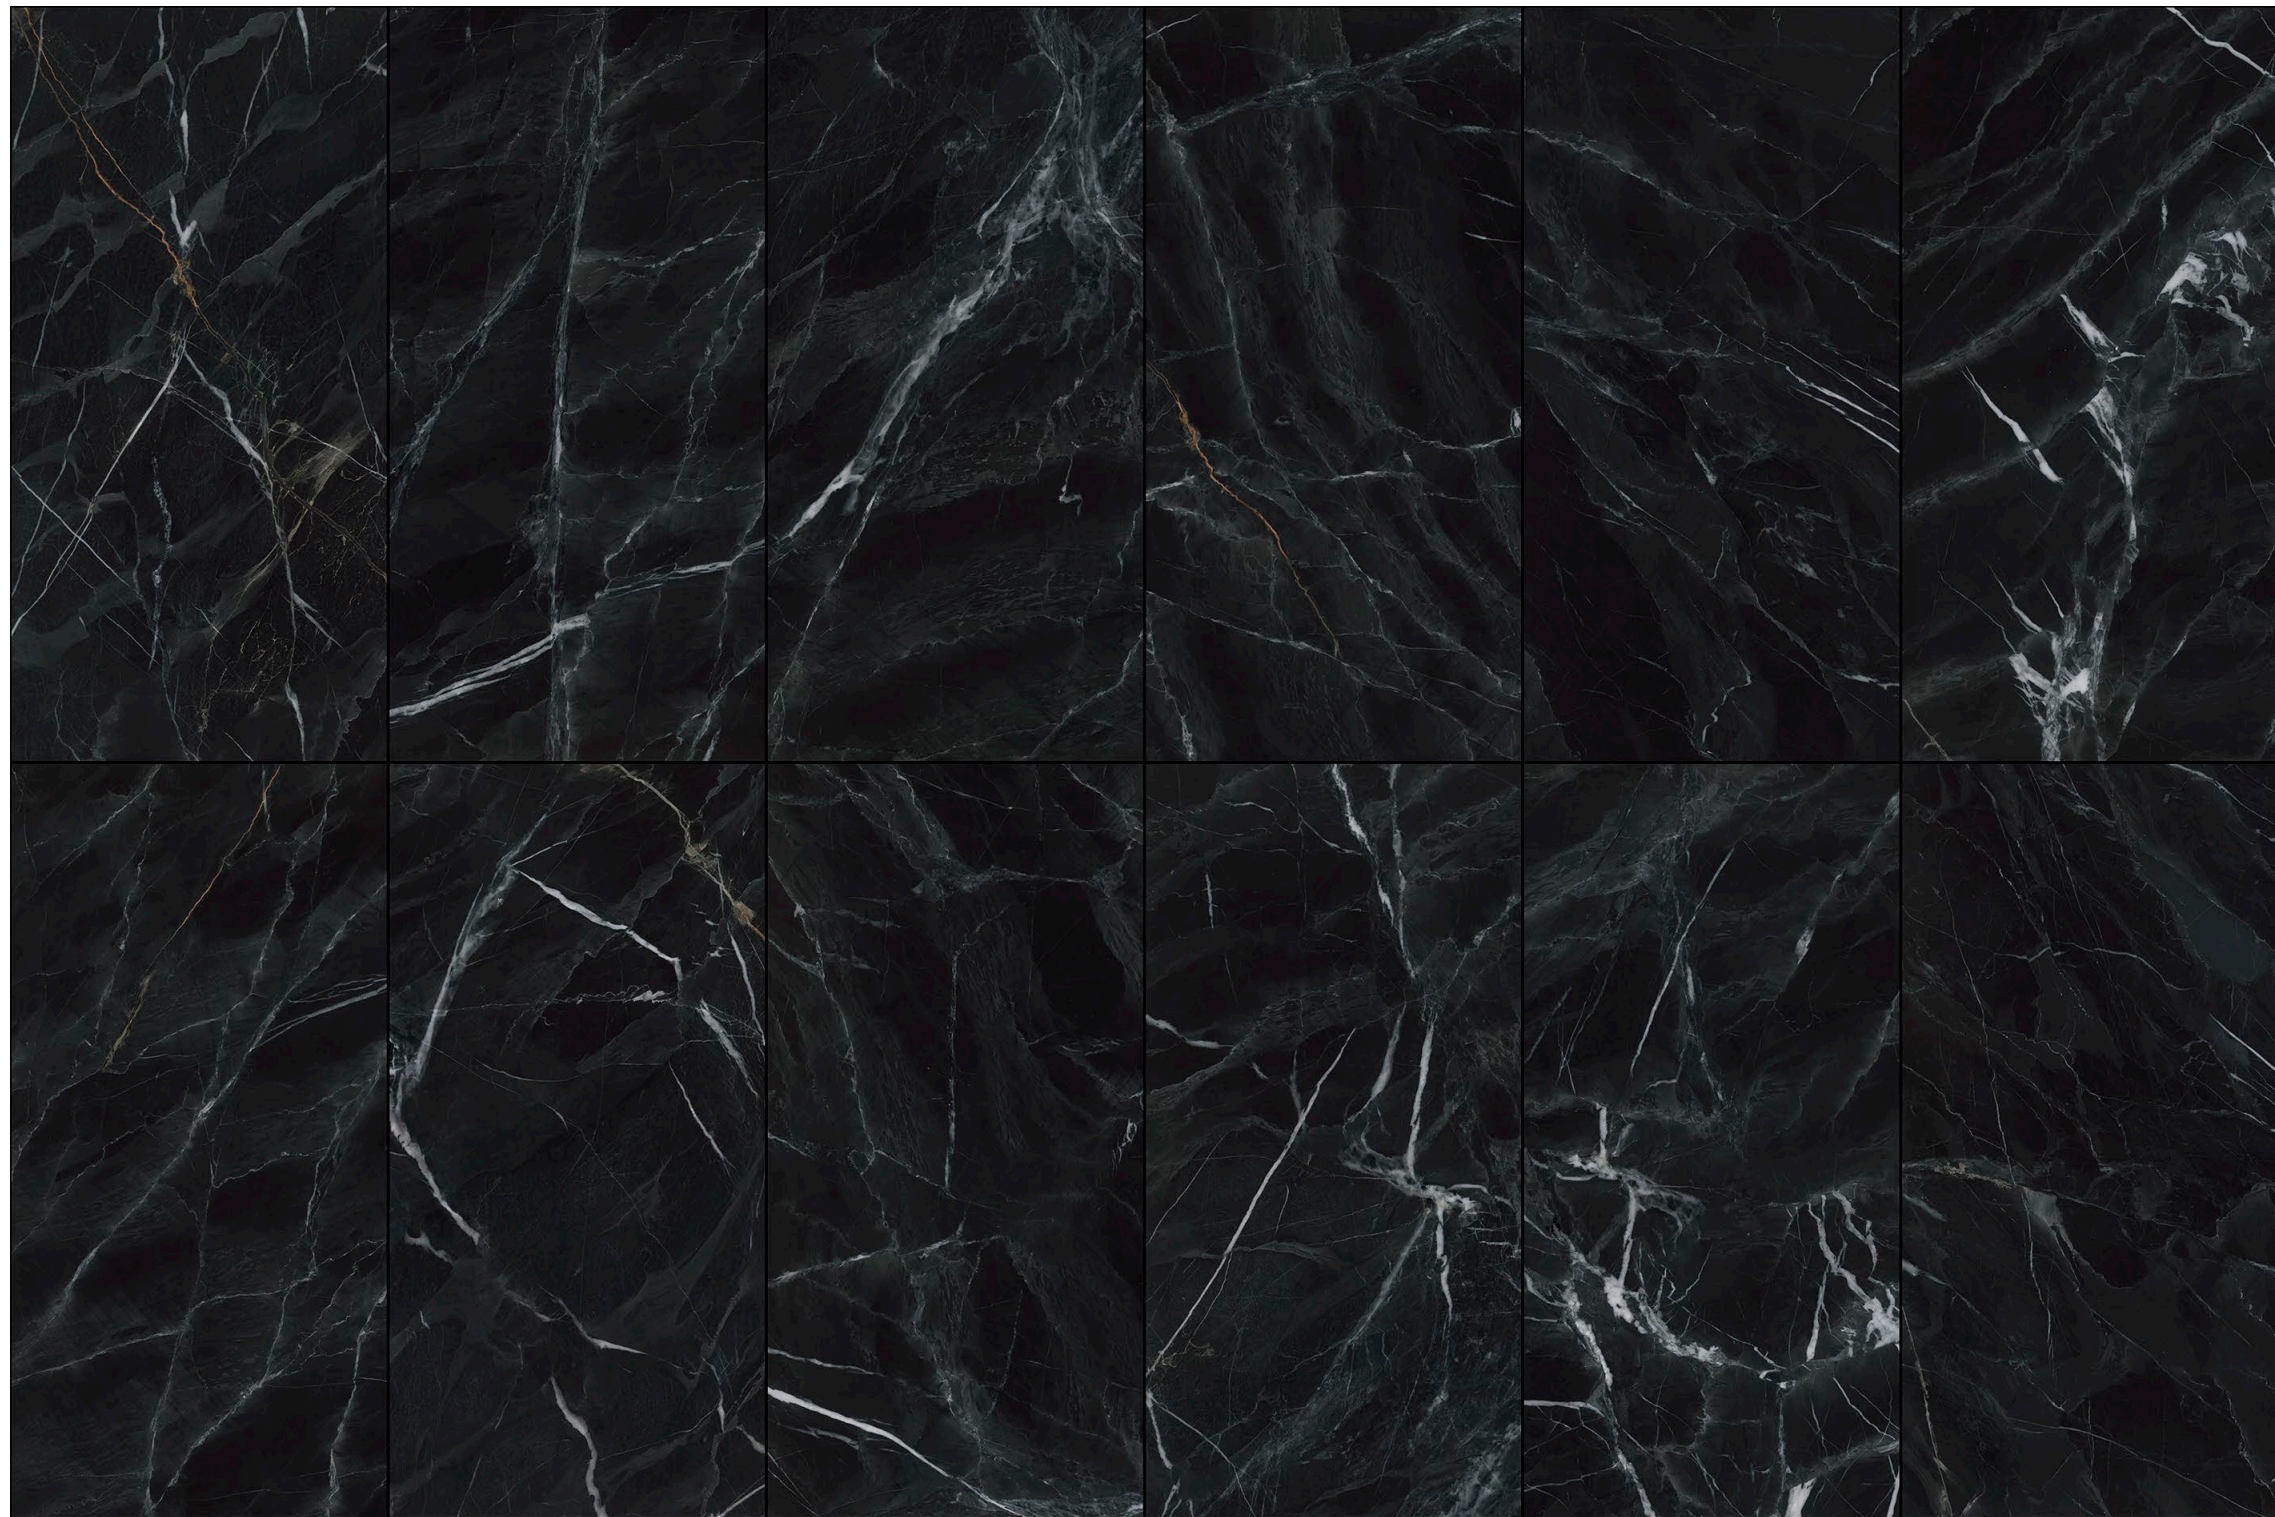

PREMIUM

PAVIMENTO · FLOOR TILES · SOL · BODENFLIESEN

BRECCIA VIOLETTA POLISHED
 G-651 60x120 cm · 24"x48"-Rc

CARDOSIA

Pavimento / Floor tiles:
Cardosia Polished 60x120 cm

PREMIUM

PAVIMENTO · FLOOR TILES · SOL · BODENFLIESEN