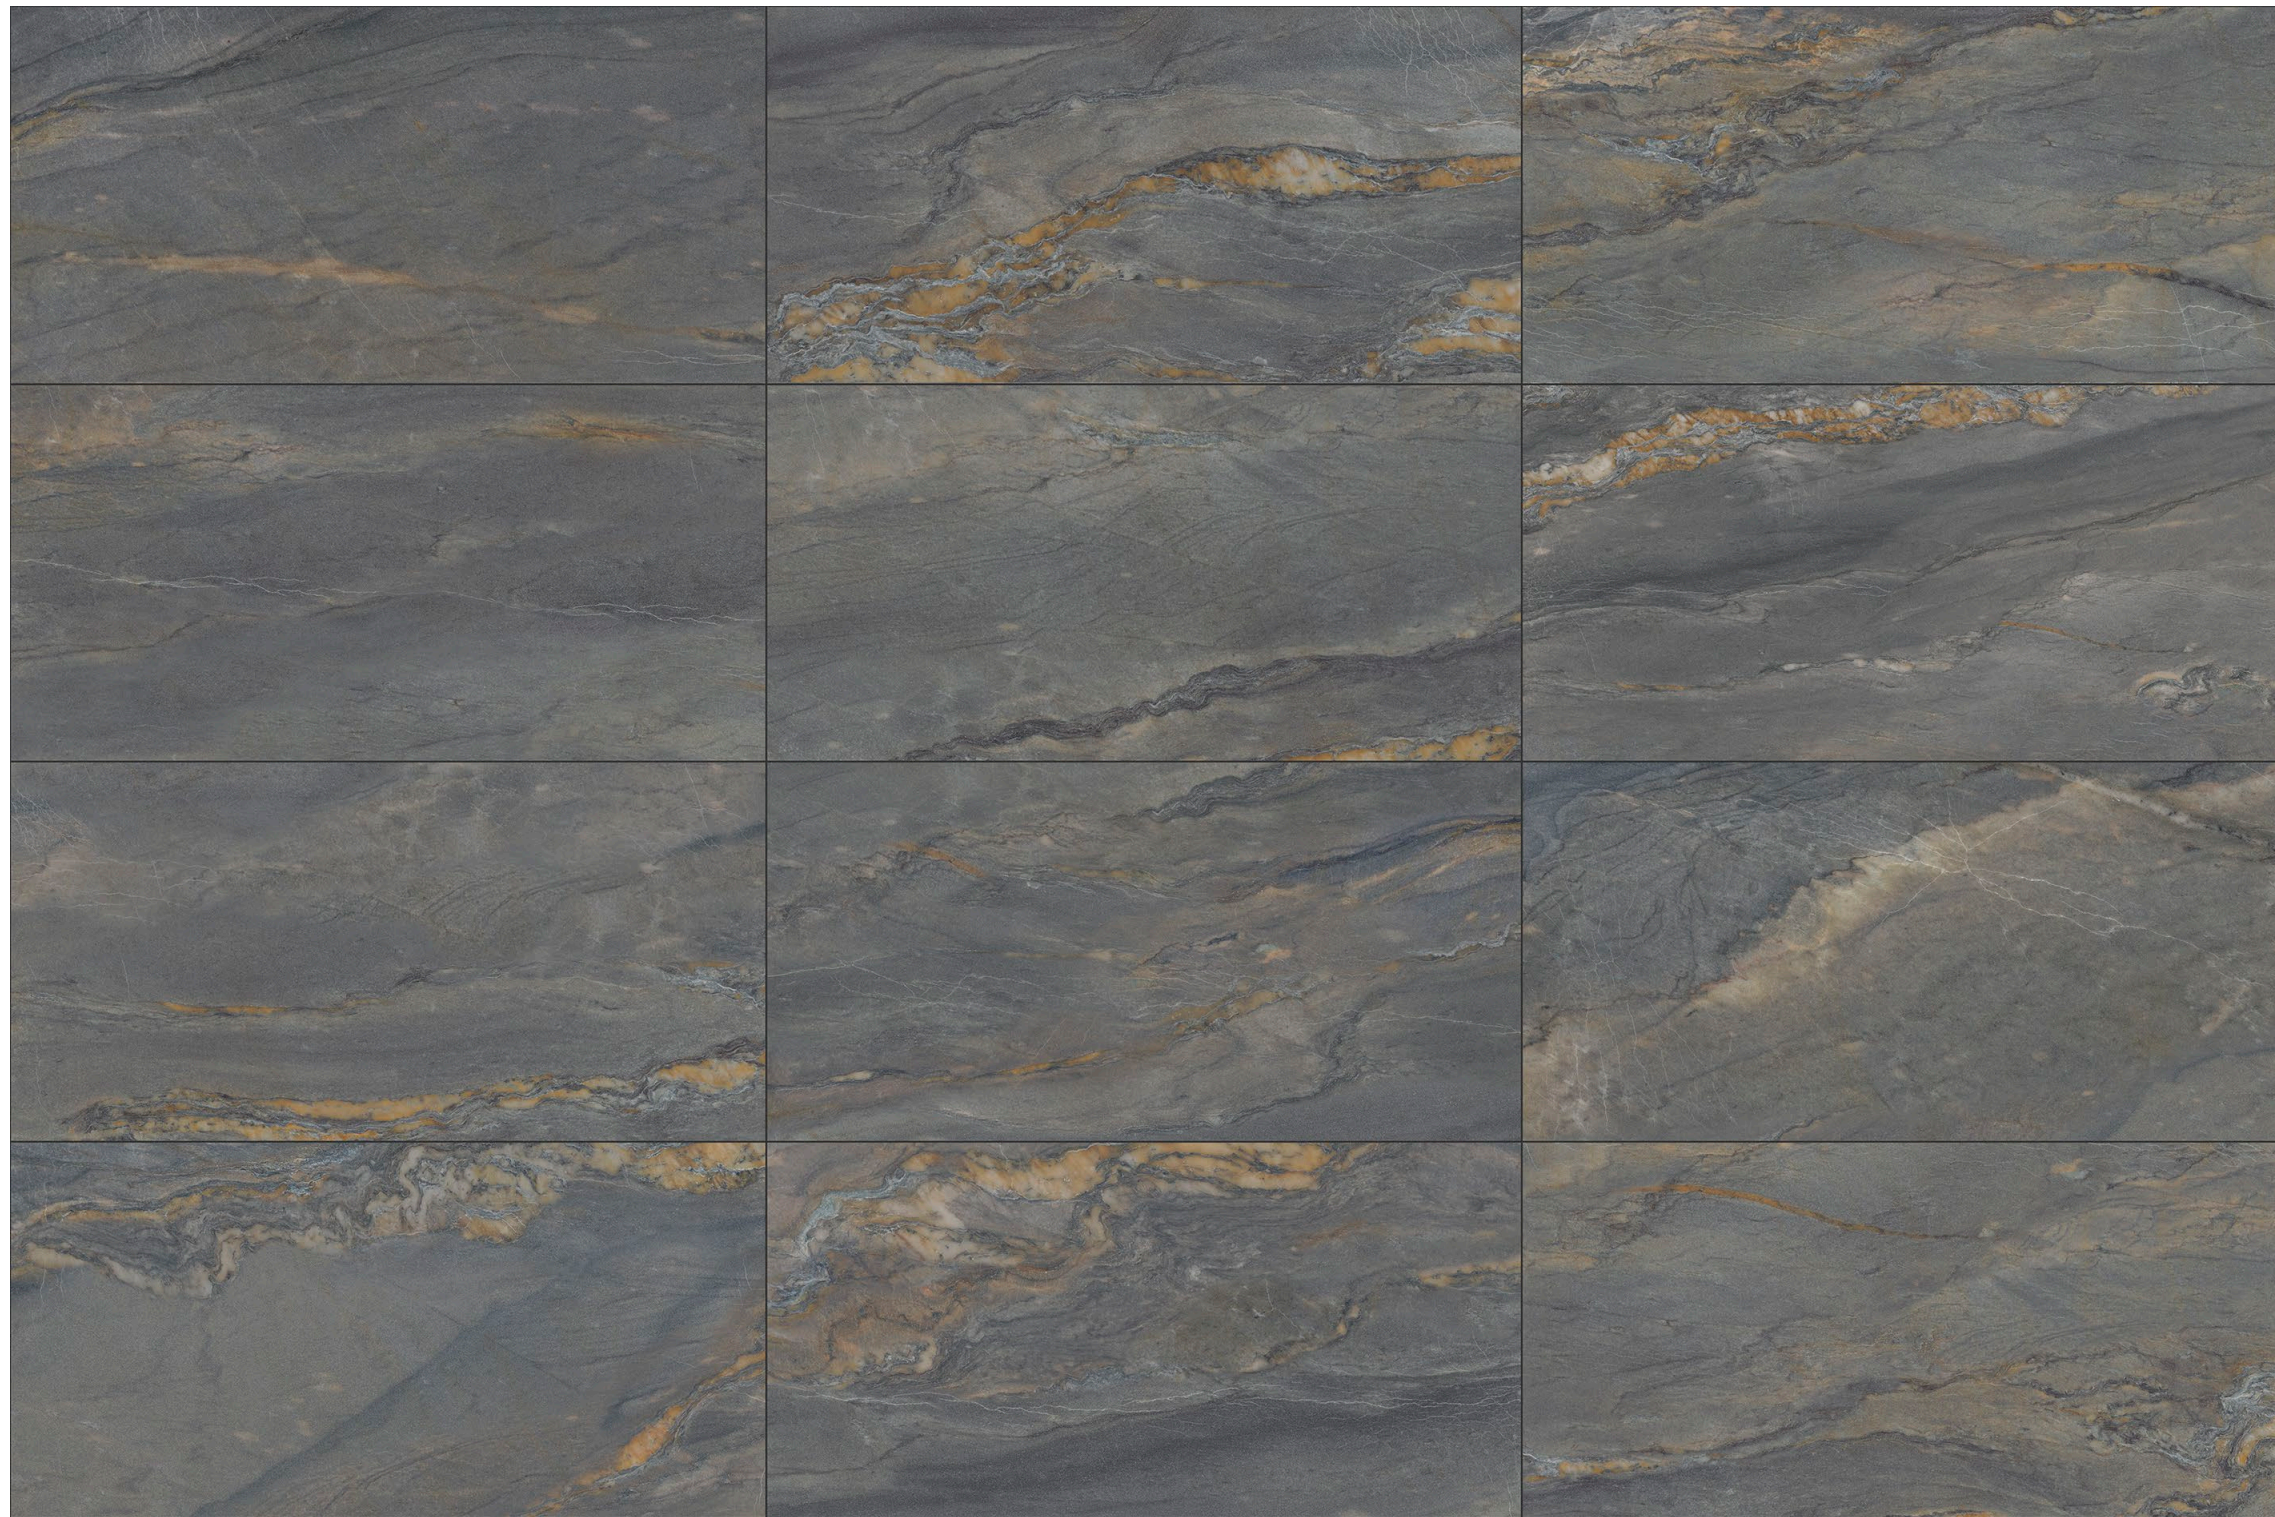

RIBBED CASHMERE
G-510 30x90 cm · 12"x36"-Rc-

RIBBED SEA
G-510 30x90 cm · 12"x36"-Rc-

REVESTIMIENTO · WALL TILES · REVÊTEMENT MURAL · WANDFLIESEN

MÁRMOLES

MARBLES · MARBRE · MARMOR

AFRICAN GOLD

Pavimento / Floor tiles:
African Gold Polished 60x120 cm