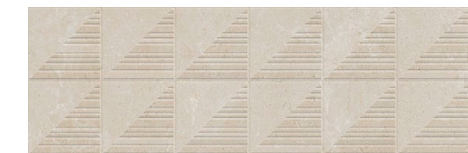

STAMP GREY

G-410 40x120 cm · 16"x48"-Rc

CARVED CREAM

G-280 25x75 cm · 10"x30"

CARVED GREY

G-280 25x75 cm · 10"x30"

SLATE

PORCELÁNICO · Porcelain tiles · Grès cérame · Feinsteinzeug
30x60 cm · 60x120 cm
12"x24" · 24"x48"