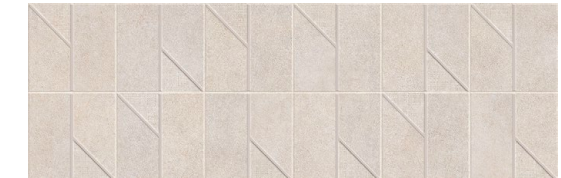

REVESTIMIENTO · WALL TILES · REVÊTEMENT MURAL · WANDFLIESEN

CEMENT SAND

G-500 30x90 cm · 12"x36"-Rc
 G-275 25x75 cm · 10"x30"

MIXTURE SAND

G-510 30x90 cm · 12"x36"-Rc

CEMENT DESERT

G-500 30x90 cm · 12"x36"-Rc
 G-275 25x75 cm · 10"x30"