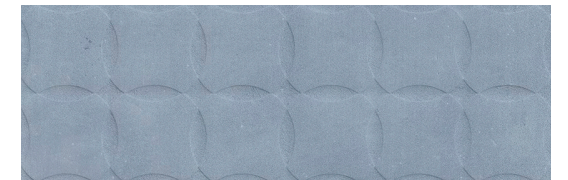

POTTERY DESERT
G-510 30x90 cm · 12"x36"-Rc-

POTTERY CASHMERE
G-510 30x90 cm · 12"x36"-Rc-

POTTERY SEA
G-510 30x90 cm · 12"x36"-Rc-

RIBBED WHITE
G-510 30x90 cm · 12"x36"-Rc-

RIBBED DESERT
G-510 30x90 cm · 12"x36"-Rc-