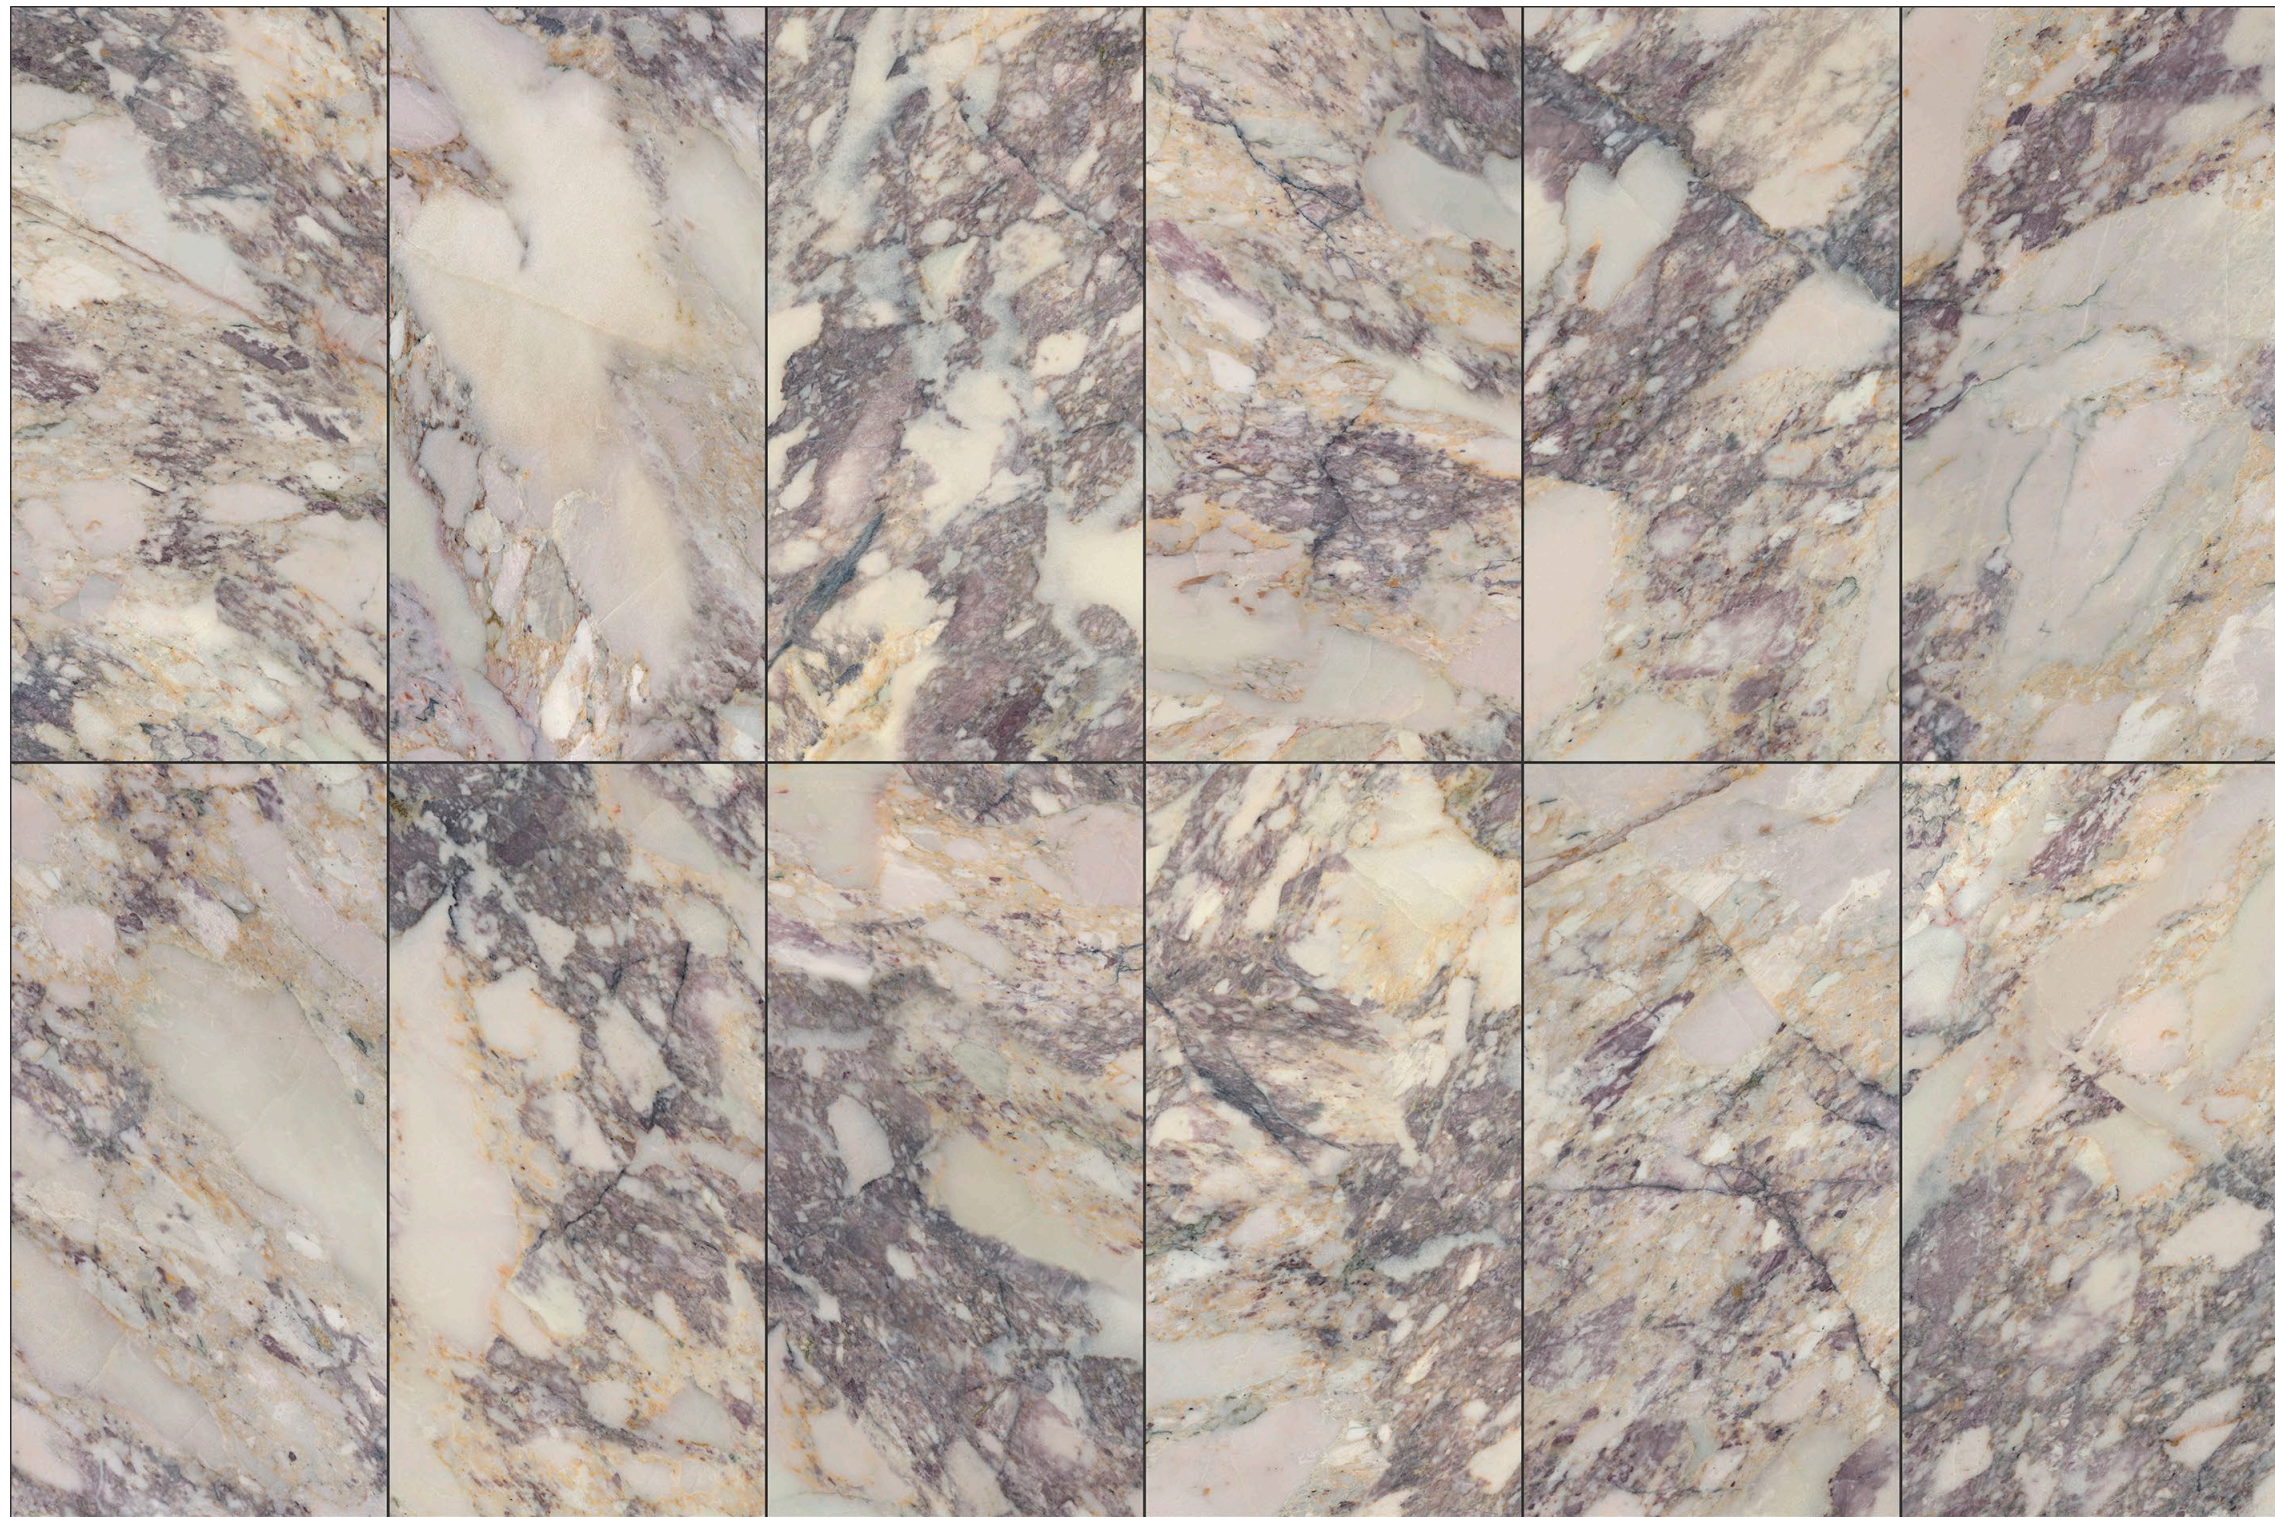

PREMIUM

PAVIMENTO · FLOOR TILES · SOL · BODENFLIESEN

AFRICAN GOLD POLISHED
 G-651 60x120 cm · 24"x48"-Rc

BRECCIA VIOLETTA

Pavimento / Floor tiles:
Breccia Violetta Polished 60x120 cm

Pavimento / Floor tiles:
Breccia Violetta Polished 60x120 cm